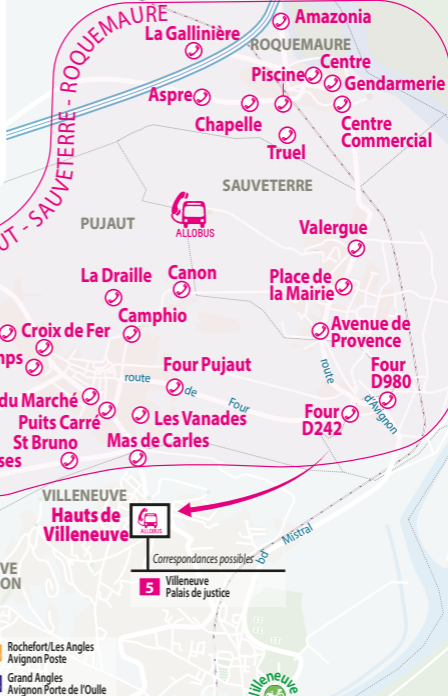

ORIZO

Arrêt de
rabattement

Arrêt Allobus

Vélopop'
(vélo en libre service)

Beauchamps

Étang Perdu

Aérodrome

Place du Marché

Les Falaises

Croix de Fer

Trascamps

Puits Carré

St Bruno

La Draille

Camphio

Les Vanades

Amazonia

ROQUEMAURE

Centre

Gendarmerie

Centre
Commercial

PUJAUT

ALLOBUS

VILLENEUVE

Hauts de
Villeneuve

ALLOBUS

Correspondances possibles

5

Villeneuve
Palais de justice

Les Angles
Grand Angles

Correspondances possibles

ALLOBUS